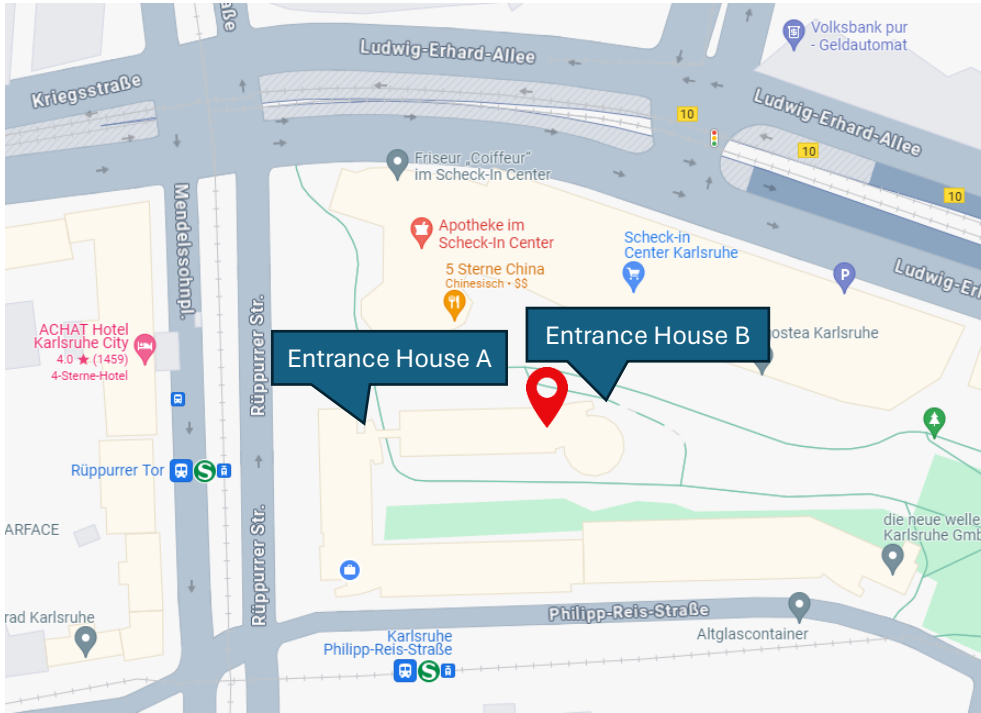

Wegbeschreibung zu den Marketing-Lehrstühlen

Adresse

Gebäude 01.87 (Gebäude der PSD Bank)
Rüppurrer Straße 1a, Haus B
5. OG
76137 Karlsruhe

Das PSD Bank Gebäude befindet sich neben dem Scheck-In Center (in der Nähe des KIT Campus Süd). Es kann den Wegweisern in Richtung „ZAK“ gefolgt werden.

Zugänge ins Gebäude

Option 1 (empfohlen): Eingang Haus B am östlichen Gebäudeteil.

Option 2 (barrierefrei): Eingang Haus A am westlichen Gebäudeteil, nahe der Rüppurrer Straße.

Anfahrt via Bahn

Haltestellen:

- Rüppurrer Tor (z.B. vom Hauptbahnhof: Straßenbahn 3 Rintheim/Daxlanden)
- Philipp-Reis-Straße

Anfahrt via Auto

- Im Wohngebiet südlich des City-Park befinden sich zahlreiche kostenlose Parkplätze.
- Im nahegelegenen Scheck-In Center befindet sich ein Parkhaus.

Directions to the Marketing Chairs

Address

Building 01.87 (Building of the PSD Bank)
Rüppurrer Straße 1a, House B
5. OG
76137 Karlsruhe

The PSD Bank building is located next to the Scheck-In Center (near the KIT Campus Süd). You can follow the signs to “ZAK”.