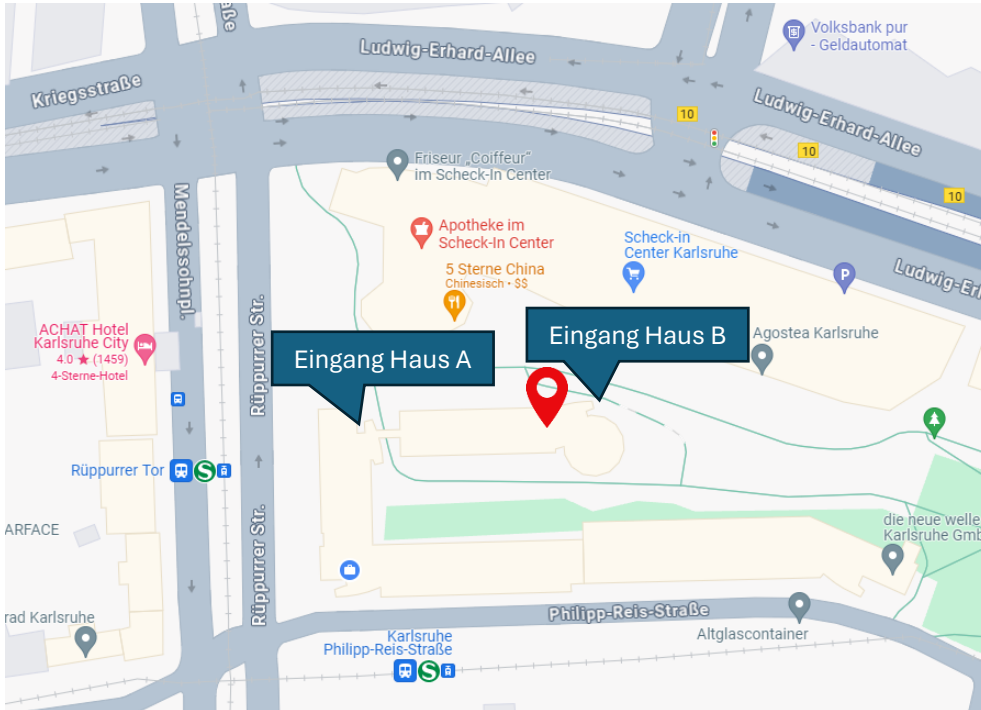

Wegbeschreibung zu den Marketing-Lehrstühlen

Adresse

Gebäude 01.87 (Gebäude der PSD Bank)
Rüppurrer Straße 1a, Haus B
5. OG
76137 Karlsruhe

Das PSD Bank Gebäude befindet sich neben dem Scheck-In Center (in der Nähe des KIT Campus Süd). Es kann den Wegweisern in Richtung „ZAK“ gefolgt werden.

Zugänge ins Gebäude

Option 1 (empfohlen): Eingang Haus B am östlichen Gebäudeteil.

Option 2 (barrierefrei): Eingang Haus A am westlichen Gebäudeteil, nahe der Rüppurrer Straße.

Anfahrt via Bahn

Haltestellen:

- Rüppurrer Tor (z.B. vom Hauptbahnhof: Straßenbahn 3 Rintheim/Daxlanden)
- Philipp-Reis-Straße

Anfahrt via Auto

- Im Wohngebiet südlich des City-Park befinden sich zahlreiche kostenlose Parkplätze.
- Im nahegelegenen Scheck-In Center befindet sich ein Parkhaus.

Directions to the Marketing Chairs

Address

Building 01.87 (Building of the PSD Bank)
Rüppurrer Straße 1a, House B
5. OG
76137 Karlsruhe

The PSD Bank building is located next to the Scheck-In Center (near the KIT Campus Süd). You can follow the signs to “ZAK”.